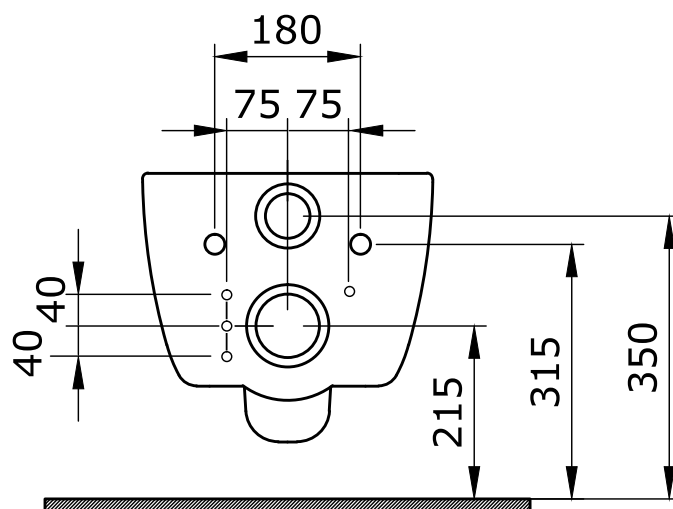

TEMTASI VITONDO S

Art.Nr. VIS_MA

Technische Daten:

Breite:	36 cm
Länge:	49 cm
Höhe:	33 cm
Gewicht (ohne Zubehör):	25,5 kg
Empfohlene Spülmengen bei 2-Mengenspülung:	2,5 / 4 l
Abstand Wandbefestigung:	18 cm
Abstand Sitzbefestigung:	17,5 cm

Änderungen und Irrtümer vorbehalten. Sofern nicht anders angegeben verstehen sich alle Maße in mm.

TEMTASI - das Dusch-WC

Neue Krugallee 39 • 12435 Berlin

Tel.: +49 (0)30 / 5321 5256 • Fax: +49 (0)30 / 5321 5258