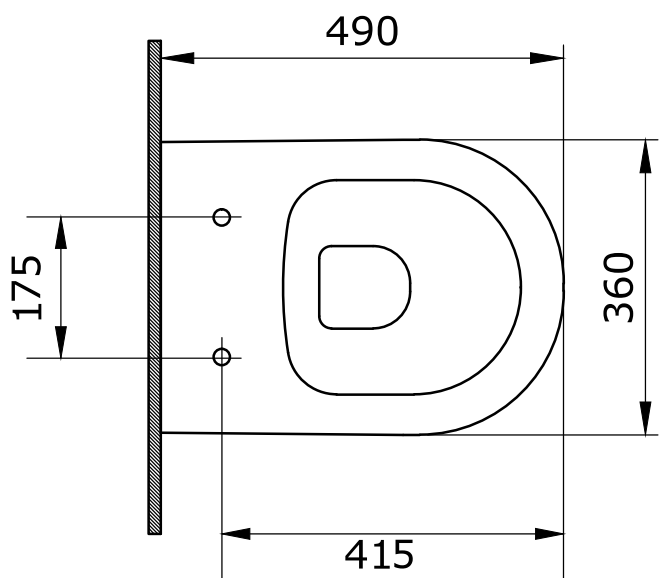

TEMTASI VITONDO S

Art.Nr. VIS_MA

Technische Daten:

Breite:	36 cm
Länge:	49 cm
Höhe:	33 cm
Gewicht (ohne Zubehör):	25,5 kg
Empfohlene Spülmengen bei 2-Mengenspülung:	2,5 / 4 l
Abstand Wandbefestigung:	18 cm
Abstand Sitzbefestigung:	17,5 cm

Änderungen und Irrtümer vorbehalten. Sofern nicht anders angegeben verstehen sich alle Maße in mm.

TEMTASI - das Dusch-WC

Neue Krugallee 39 • 12435 Berlin

Tel.: +49 (0)30 / 5321 5256 • Fax: +49 (0)30 / 5321 5258