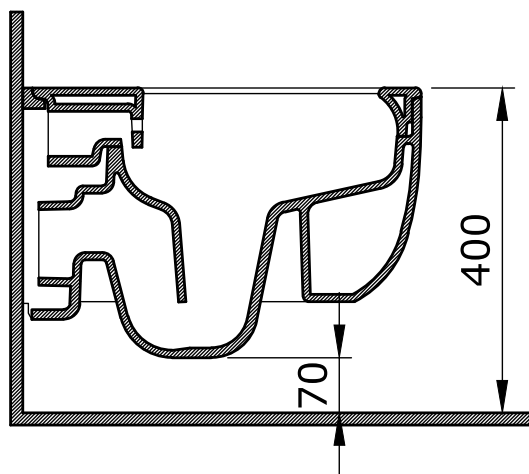

TEMTASI VITONDO S

Art.Nr. VIS_MA

Technische Daten:

Breite:	36 cm
Länge:	49 cm
Höhe:	33 cm
Gewicht (ohne Zubehör):	25,5 kg
Empfohlene Spülmengen bei 2-Mengenspülung:	2,5 / 4 l
Abstand Wandbefestigung:	18 cm
Abstand Sitzbefestigung:	17,5 cm

Änderungen und Irrtümer vorbehalten. Sofern nicht anders angegeben verstehen sich alle Maße in mm.

TEMTASI - das Dusch-WC

Neue Krugallee 39 • 12435 Berlin

Tel.: +49 (0)30 / 5321 5256 • Fax: +49 (0)30 / 5321 5258