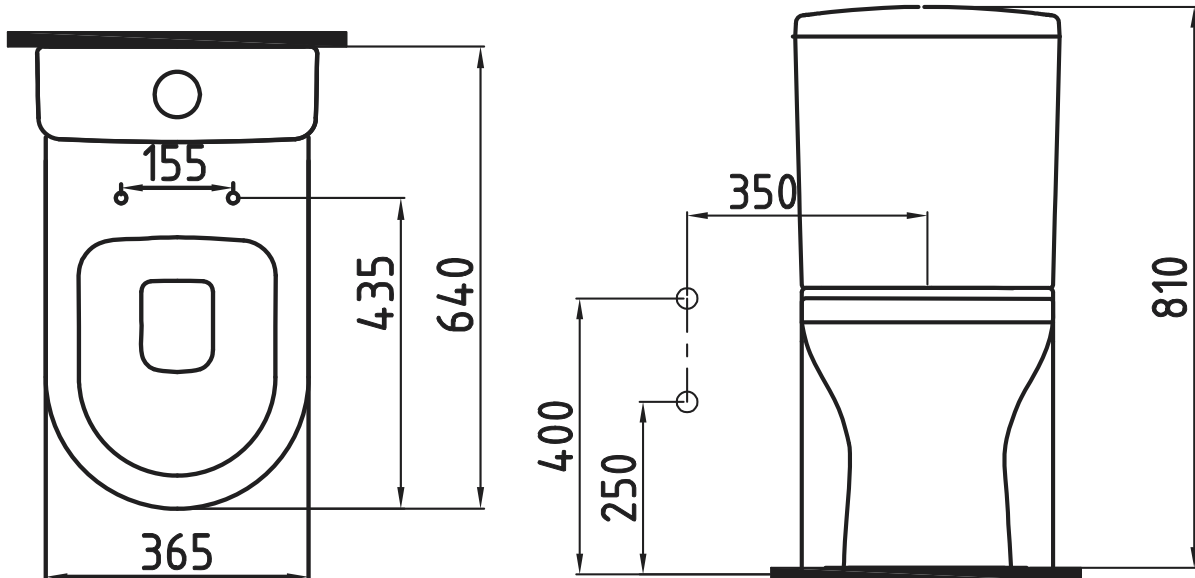

VENUS BO 6001

bodenstehendes Dusch-WC

Revision 02/2019
Produkt- und Spezifikationsdaten entsprechen dem aktuellen Stand. Änderungen vorbehalten.

Temtasi - Das Dusch-WC !

Neue Krugallee 39 • 12435 Berlin

Telefon: +49 (0)30 / 5321-5256 • Fax: +49 (0)30 / 5321-5258