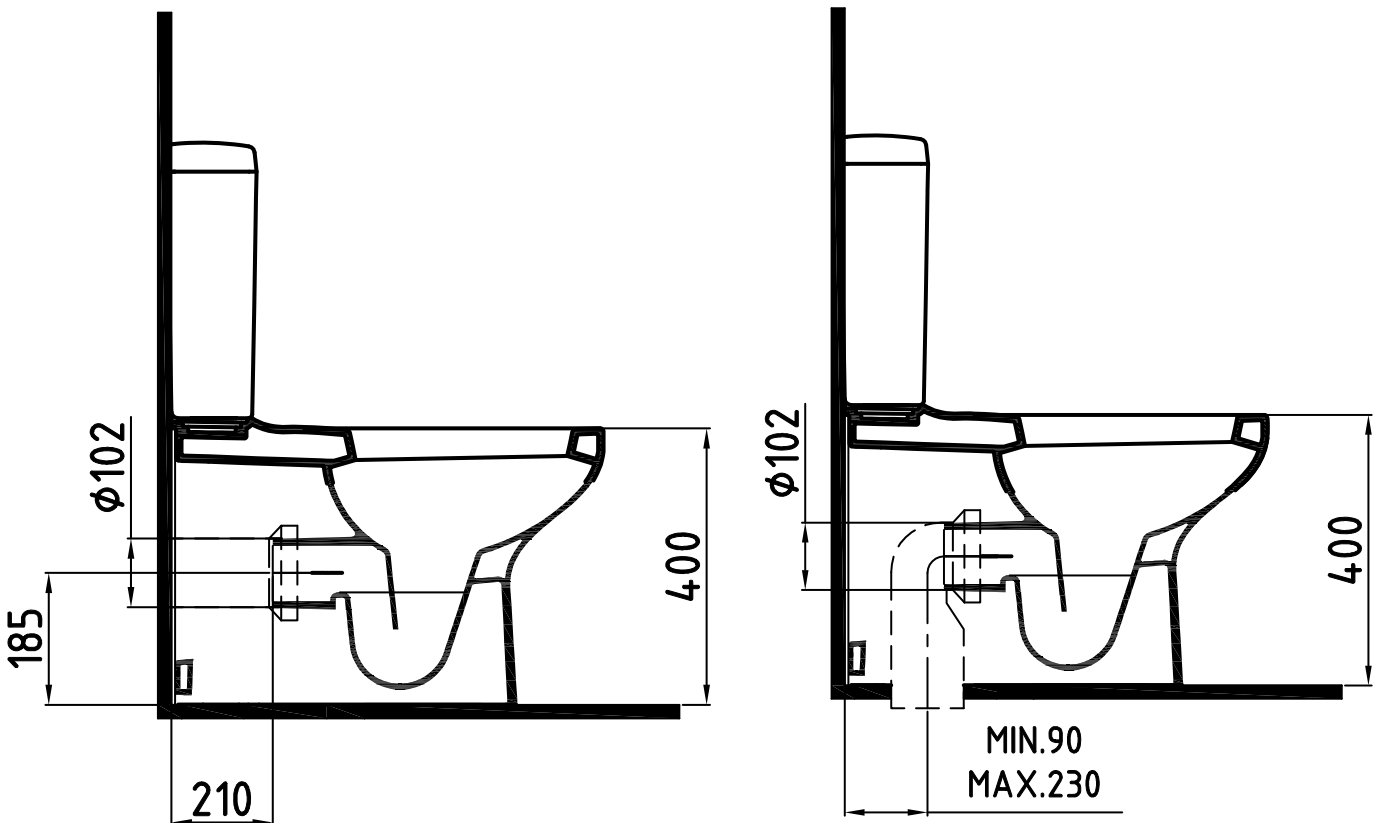

VENUS BO 6001

bodenstehendes Dusch-WC

Revision 02/2019
Produkt- und Spezifikationsdaten entsprechen dem aktuellen Stand. Änderungen vorbehalten.

Temtasi - Das Dusch-WC !

Neue Krugallee 39 • 12435 Berlin

Telefon: +49 (0)30 / 5321-5256 • Fax: +49 (0)30 / 5321-5258