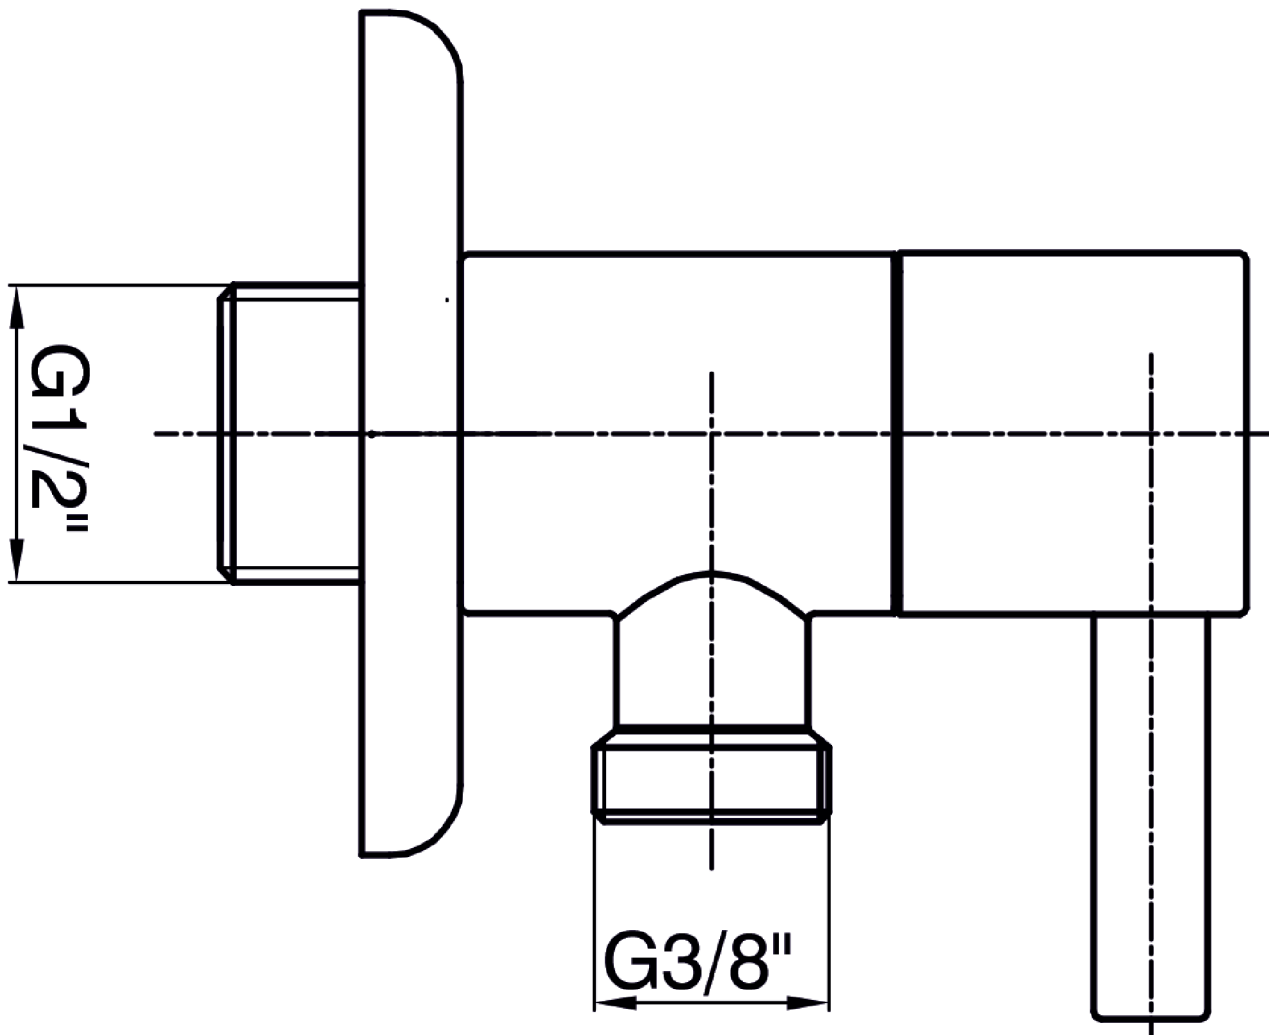

TAAS70

Kaltwasser-Aufputz-Wandarmatur

Revision 06/2016

Temtasi - Das Dusch-WC !

Neue Krugallee 39 • 12435 Berlin

Telefon: +49 (0)30 / 5321-5256 • Fax: +49 (0)30 / 5321-5258

www.temtasi.com • E-Mail: info@temtasi.com