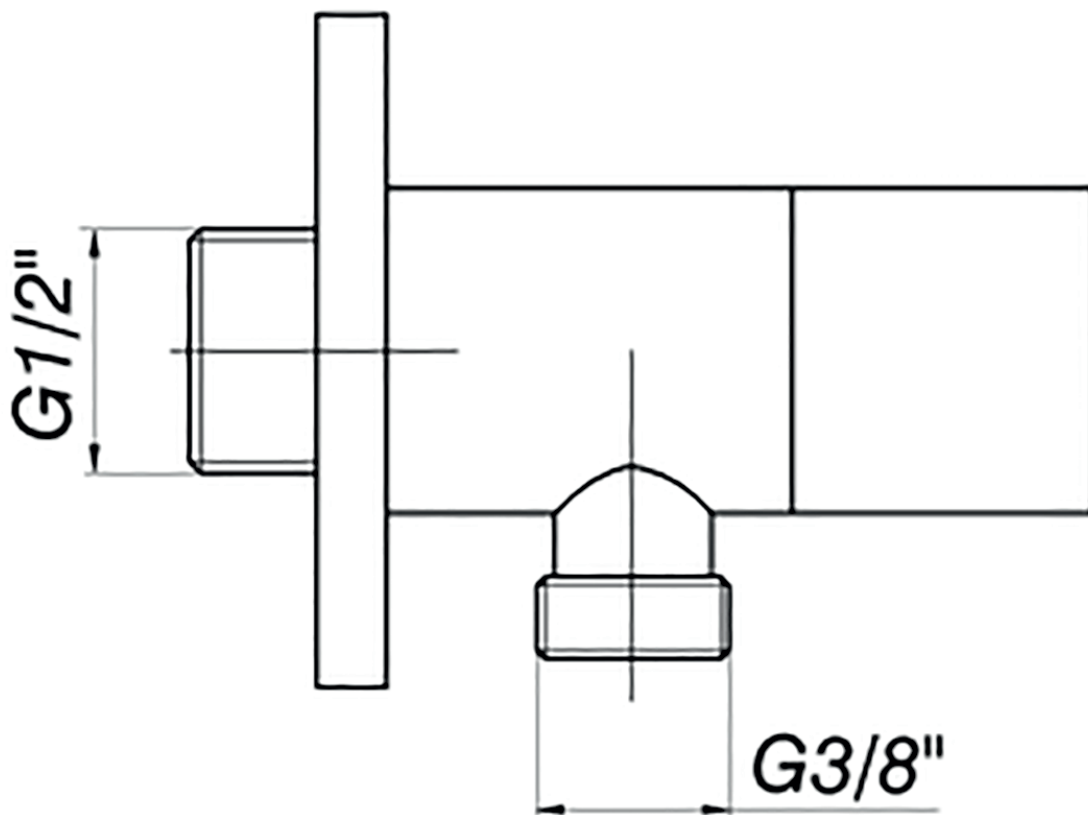

TAA15

Kaltwasser-Aufputz-Wandarmatur

Revision 06/2016

Temtasi - Das Dusch-WC !

Neue Krugallee 39 • 12435 Berlin

Telefon: +49 (0)30 / 5321-5256 • Fax: +49 (0)30 / 5321-5258

www.temtasi.com • E-Mail: info@temtasi.com