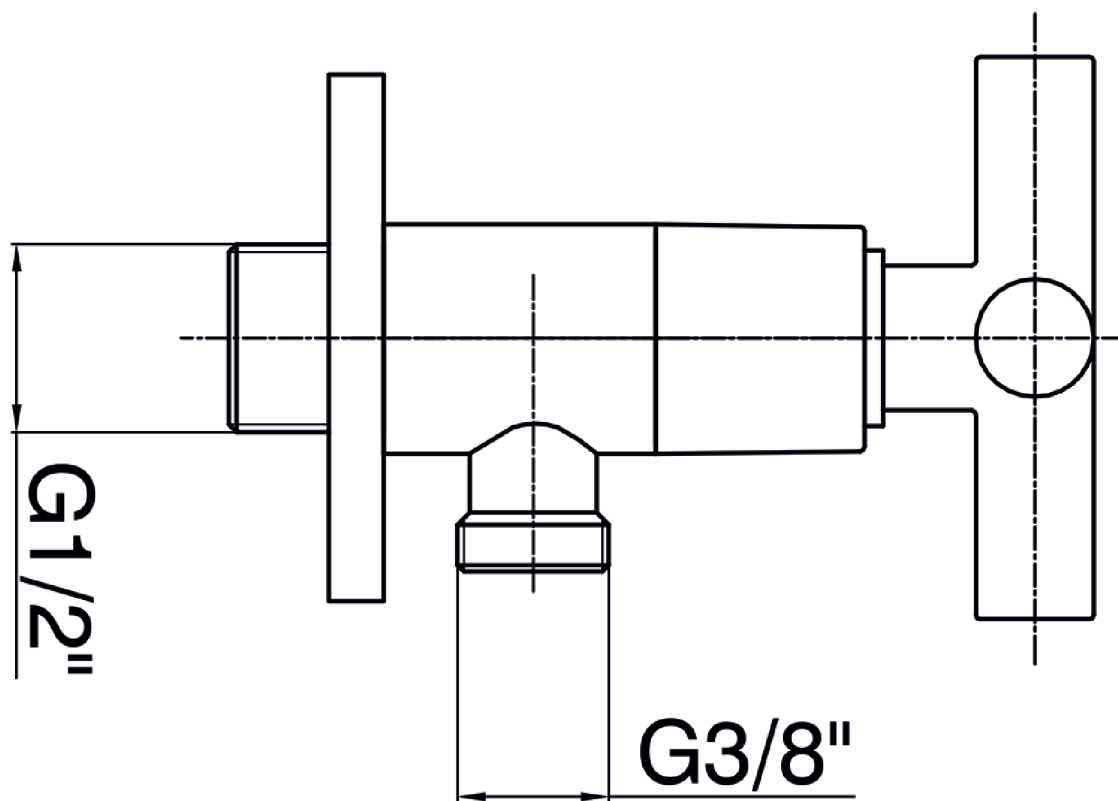

TAA05

Kaltwasser-Aufputz-Wandarmatur

Revision 06/2016

Temtasi - Das Dusch-WC !

Neue Krugallee 39 • 12435 Berlin

Telefon: +49 (0)30 / 5321-5256 • Fax: +49 (0)30 / 5321-5258

www.temtasi.com • E-Mail: info@temtasi.com