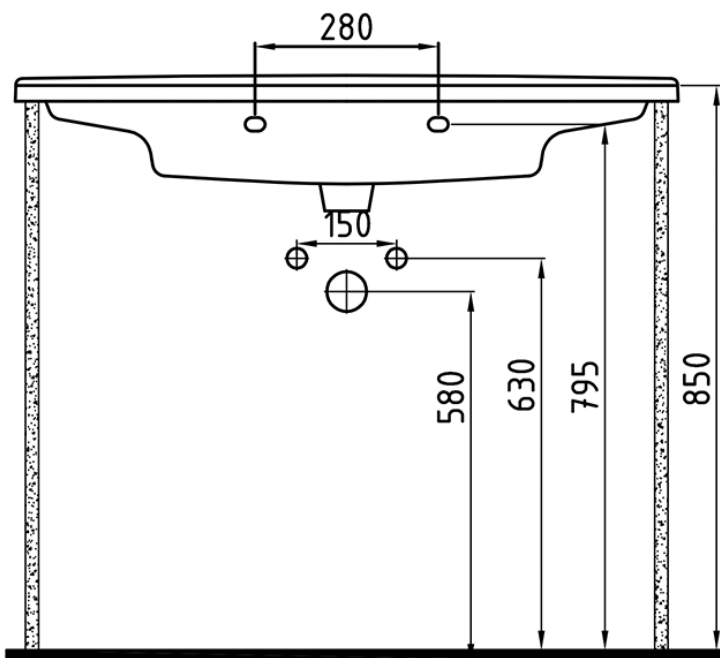

### Waschbecken für Einbaumontage

Revision 06/2016

**Temtasi - Das Dusch-WC !**

Neue Krugallee 39 • 12435 Berlin

Telefon: +49 (0)30 / 5321-5256 • Fax: +49 (0)30 / 5321-5258

www.temtasi.com • E-Mail: info@temtasi.com