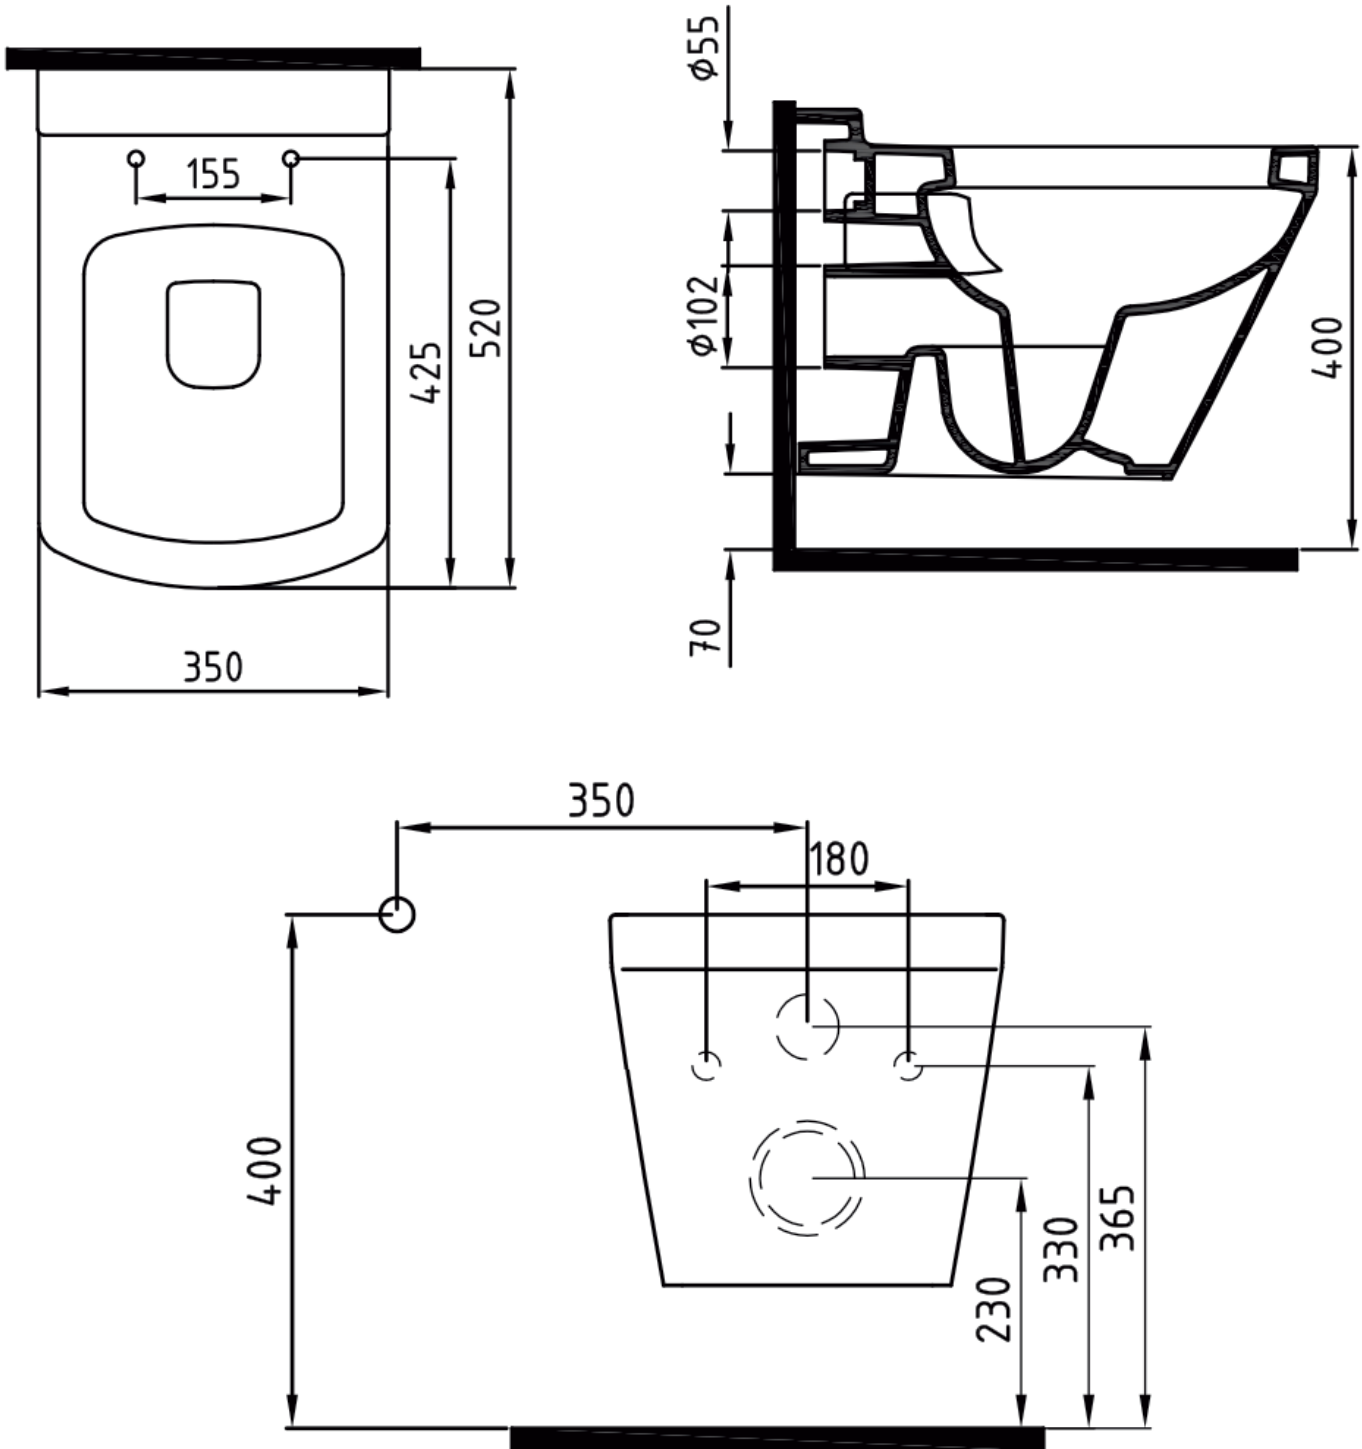

## NEPTUN OA 5201

wandhängendes Dusch-WC

Revision 06/2016

**Temtasi - Das Dusch-WC !**

Neue Krugallee 39 • 12435 Berlin

Telefon: +49 (0)30 / 5321-5256 • Fax: +49 (0)30 / 5321-5258

www.temtasi.com • E-Mail: info@temtasi.com