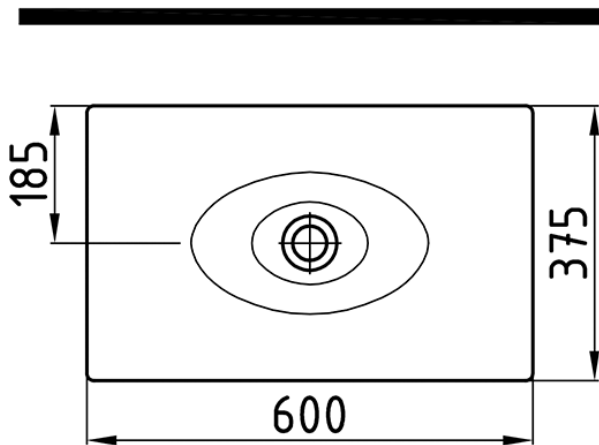

Temtasi LOTUS WT60

Waschschale für Aufsatzmontage

Revision 06/2016

Temtasi - Das Dusch-WC !

Neue Krugallee 39 • 12435 Berlin

Telefon: +49 (0)30 / 5321-5256 • Fax: +49 (0)30 / 5321-5258

www.temtasi.com • E-Mail: info@temtasi.com