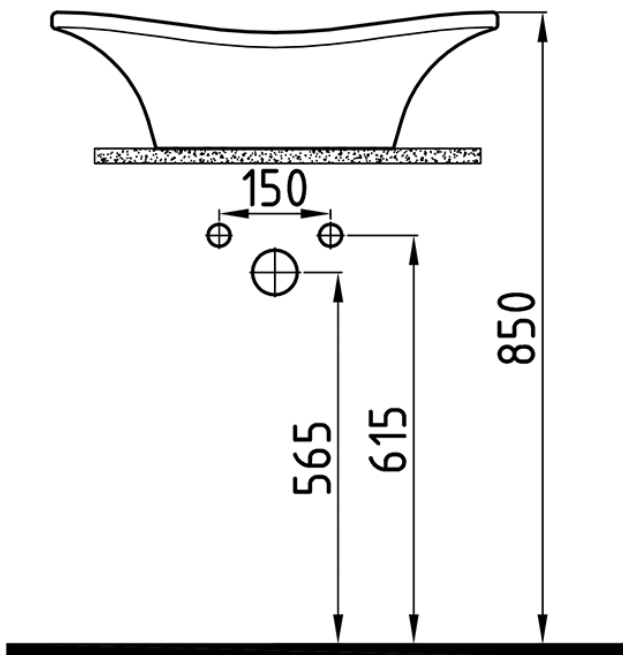

Temtasi LOTUS WT60

Waschschale für Aufsatzmontage

Revision 06/2016

Temtasi - Das Dusch-WC !

Neue Krugallee 39 • 12435 Berlin

Telefon: +49 (0)30 / 5321-5256 • Fax: +49 (0)30 / 5321-5258

www.temtasi.com • E-Mail: info@temtasi.com