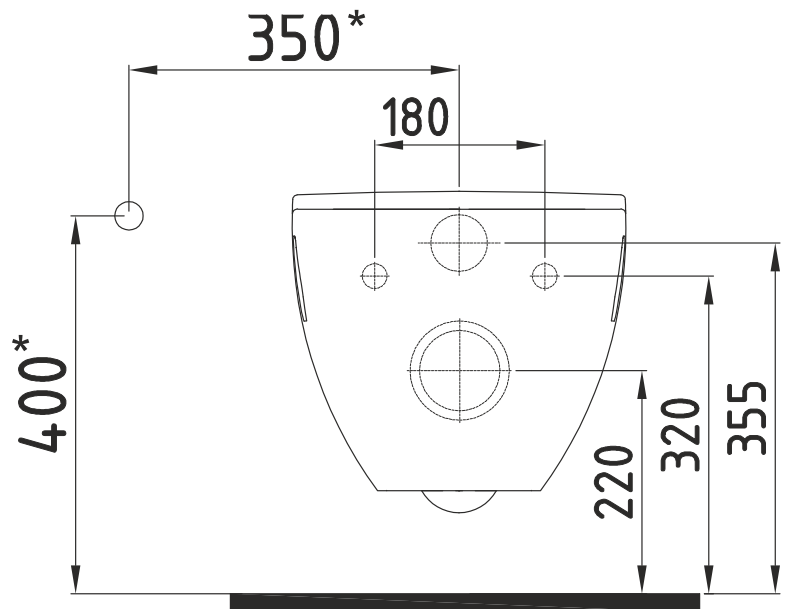

Temtasi ION OA 5201N

wandhängendes Dusch-WC

Temtasi[®]
das Dusch-WC

* empfohlene Position für eine Wandarmatur

Revision 03/2020

Temtasi - Das Dusch-WC !

Neue Krugallee 39 • 12435 Berlin

Telefon: +49 (0)30 / 5321-5256 • Fax: +49 (0)30 / 5321-5258