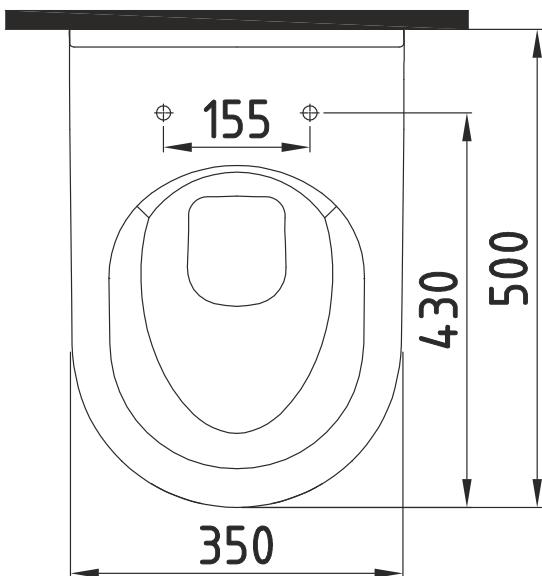

Temtasi ION OA 5201N

wandhängendes Dusch-WC

Temtasi[®]
das Dusch-WC

* empfohlene Position für eine Wandarmatur

Revision 03/2020

Temtasi - Das Dusch-WC !

Neue Krugallee 39 • 12435 Berlin

Telefon: +49 (0)30 / 5321-5256 • Fax: +49 (0)30 / 5321-5258