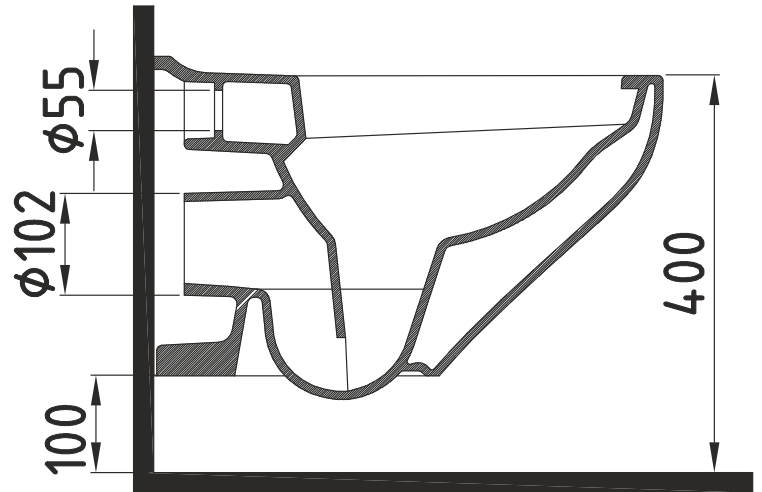

Temtasi ION OA 5201N

wandhängendes Dusch-WC

Temtasi[®]
das Dusch-WC

* empfohlene Position für eine Wandarmatur

Revision 03/2020

Temtasi - Das Dusch-WC !

Neue Krugallee 39 • 12435 Berlin

Telefon: +49 (0)30 / 5321-5256 • Fax: +49 (0)30 / 5321-5258