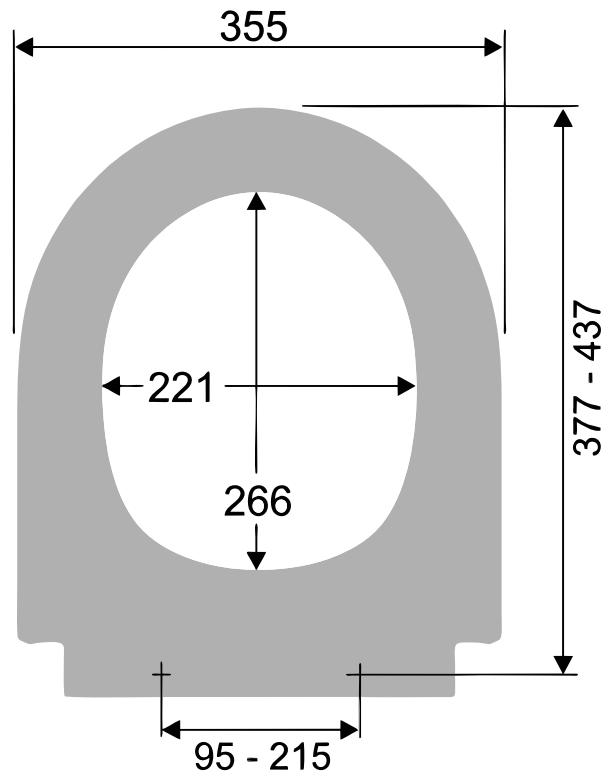

ION SLIM TWS

mit Absenkautomatik, abnehmbar

Temtasi[®]
das Dusch-WC

Revision 03/2020

Temtasi - Das Dusch-WC !

Neue Krugallee 39 • 12435 Berlin

Telefon: +49 (0)30 / 5321-5256 • Fax: +49 (0)30 / 5321-5258

www.duschwc.de • E-Mail: info@temtasi.com