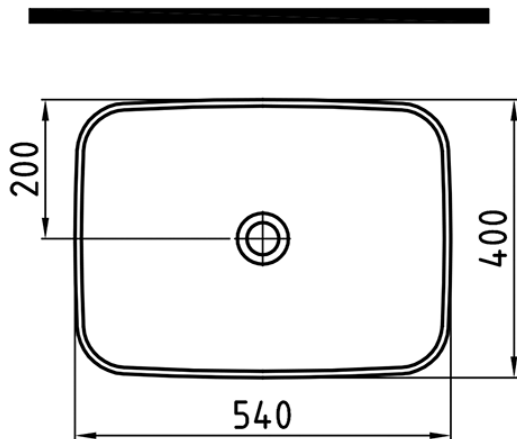

Temtasi HARMONY WT54

Waschschale für Aufsatzmontage

Revision 06/2016

Temtasi - Das Dusch-WC !

Neue Krugallee 39 • 12435 Berlin

Telefon: +49 (0)30 / 5321-5256 • Fax: +49 (0)30 / 5321-5258

www.temtasi.com • E-Mail: info@temtasi.com