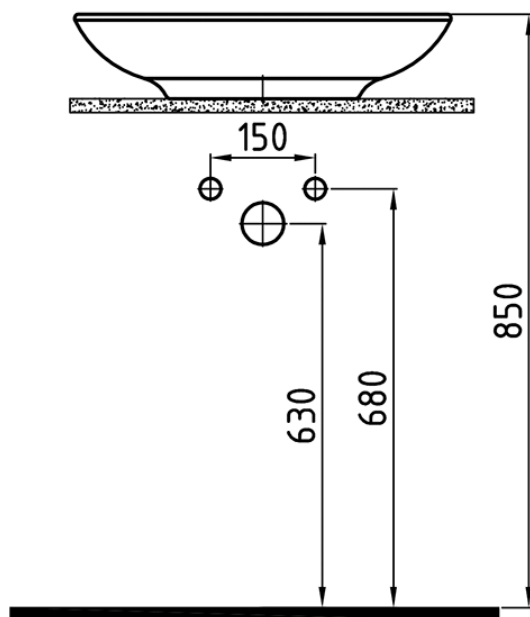

Temtasi HARMONY WT54

Waschschale für Aufsatzmontage

Revision 06/2016

Temtasi - Das Dusch-WC !

Neue Krugallee 39 • 12435 Berlin

Telefon: +49 (0)30 / 5321-5256 • Fax: +49 (0)30 / 5321-5258

www.temtasi.com • E-Mail: info@temtasi.com