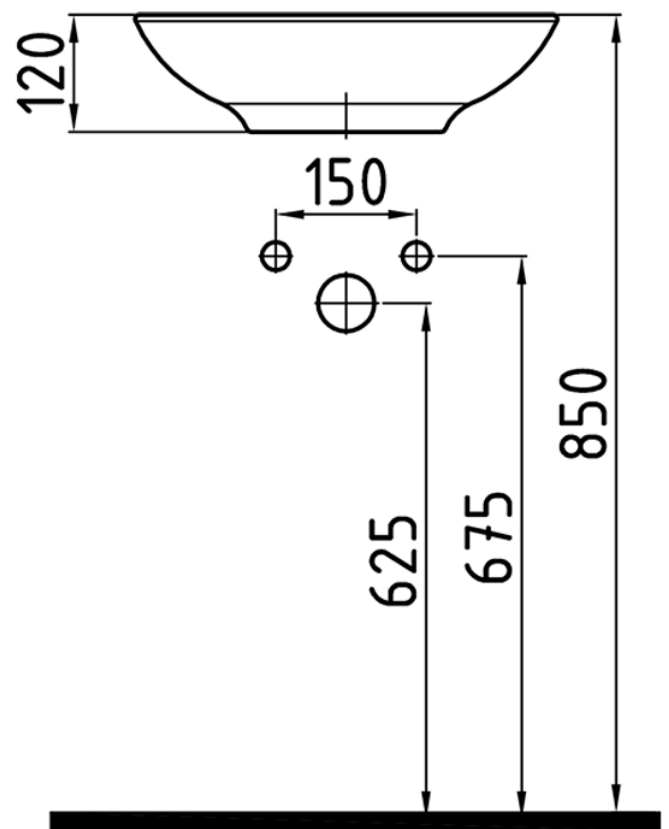

Temtasi HARMONY WT45

Waschschale für Aufsatzmontage

Revision 06/2016

Temtasi - Das Dusch-WC !

Neue Krugallee 39 • 12435 Berlin

Telefon: +49 (0)30 / 5321-5256 • Fax: +49 (0)30 / 5321-5258

www.temtasi.com • E-Mail: info@temtasi.com