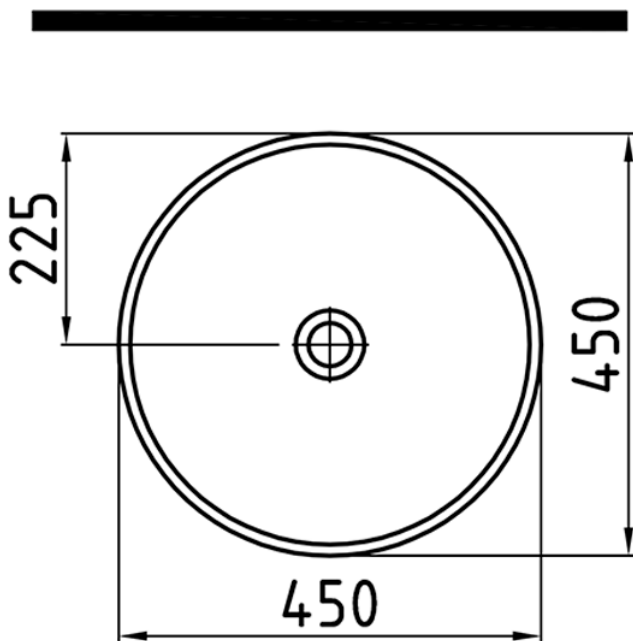

Temtasi HARMONY WT45

Waschschale für Aufsatzmontage

Revision 06/2016

Temtasi - Das Dusch-WC !

Neue Krugallee 39 • 12435 Berlin

Telefon: +49 (0)30 / 5321-5256 • Fax: +49 (0)30 / 5321-5258

www.temtasi.com • E-Mail: info@temtasi.com