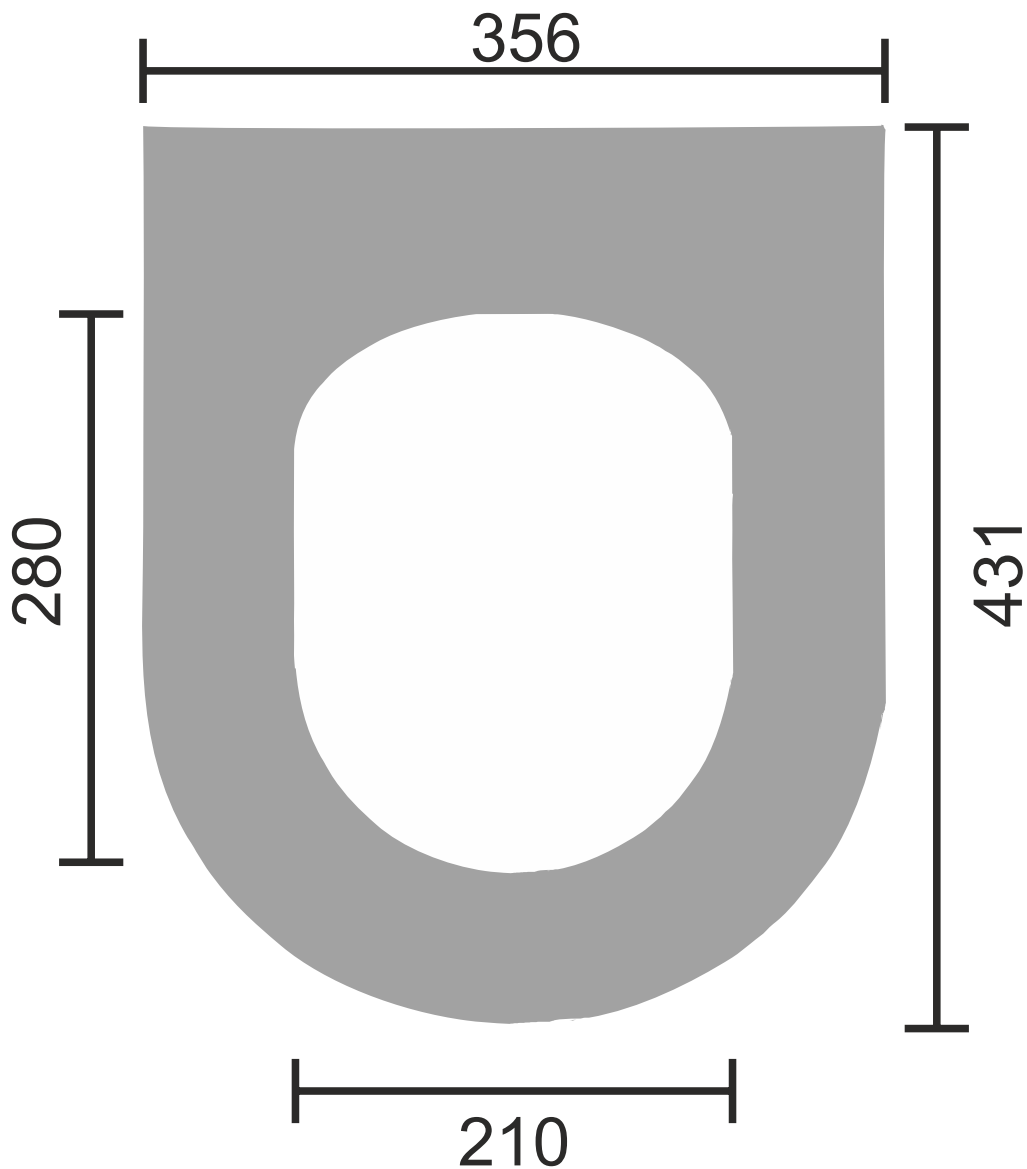

HARMONY TWS

WC-Deckel (mit Absenkautomatik, abnehmbar)

Revision 01/2019

Temtasi - Das Dusch-WC !

Neue Krugallee 39 • 12435 Berlin

Telefon: +49 (0)30 / 5321-5256 • Fax: +49 (0)30 / 5321-5258

www.temtasi.com • E-Mail: info@temtasi.com