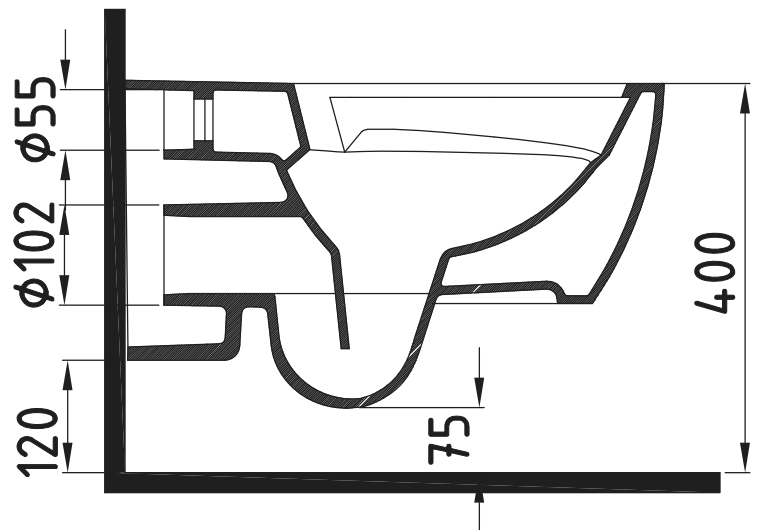

Temtasi HARMONY N3 MA

wandhängendes Dusch-WC

Revision 06/2018

Temtasi - Das Dusch-WC !

Neue Krugallee 39 • 12435 Berlin

Telefon: +49 (0)30 / 5321-5256 • Fax: +49 (0)30 / 5321-5258

www.temtasi.com • E-Mail: info@temtasi.com