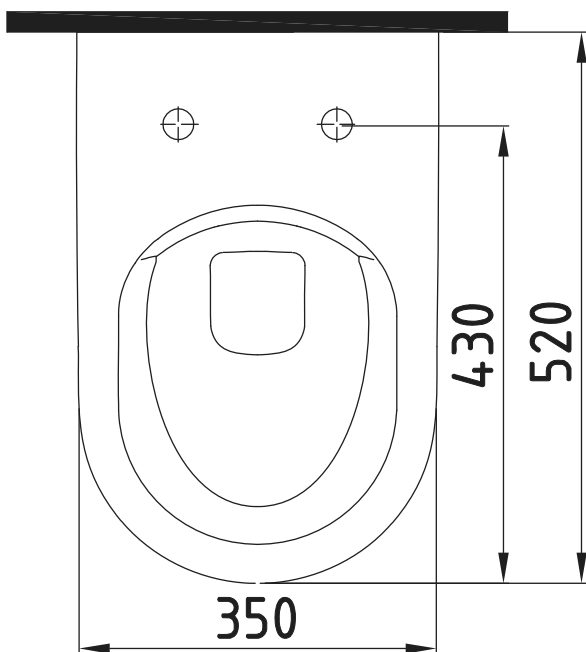

Temtasi HARMONY N3 MA

wandhängendes Dusch-WC

Revision 06/2018

Temtasi - Das Dusch-WC !

Neue Krugallee 39 • 12435 Berlin

Telefon: +49 (0)30 / 5321-5256 • Fax: +49 (0)30 / 5321-5258

www.temtasi.com • E-Mail: info@temtasi.com