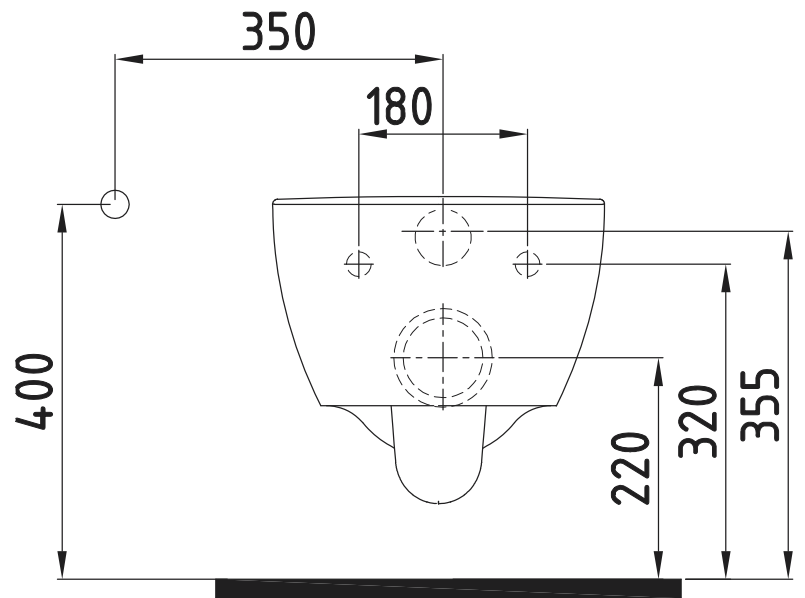

Temtasi HARMONY N3 MA

wandhängendes Dusch-WC

Revision 06/2018

Temtasi - Das Dusch-WC !

Neue Krugallee 39 • 12435 Berlin

Telefon: +49 (0)30 / 5321-5256 • Fax: +49 (0)30 / 5321-5258

www.temtasi.com • E-Mail: info@temtasi.com