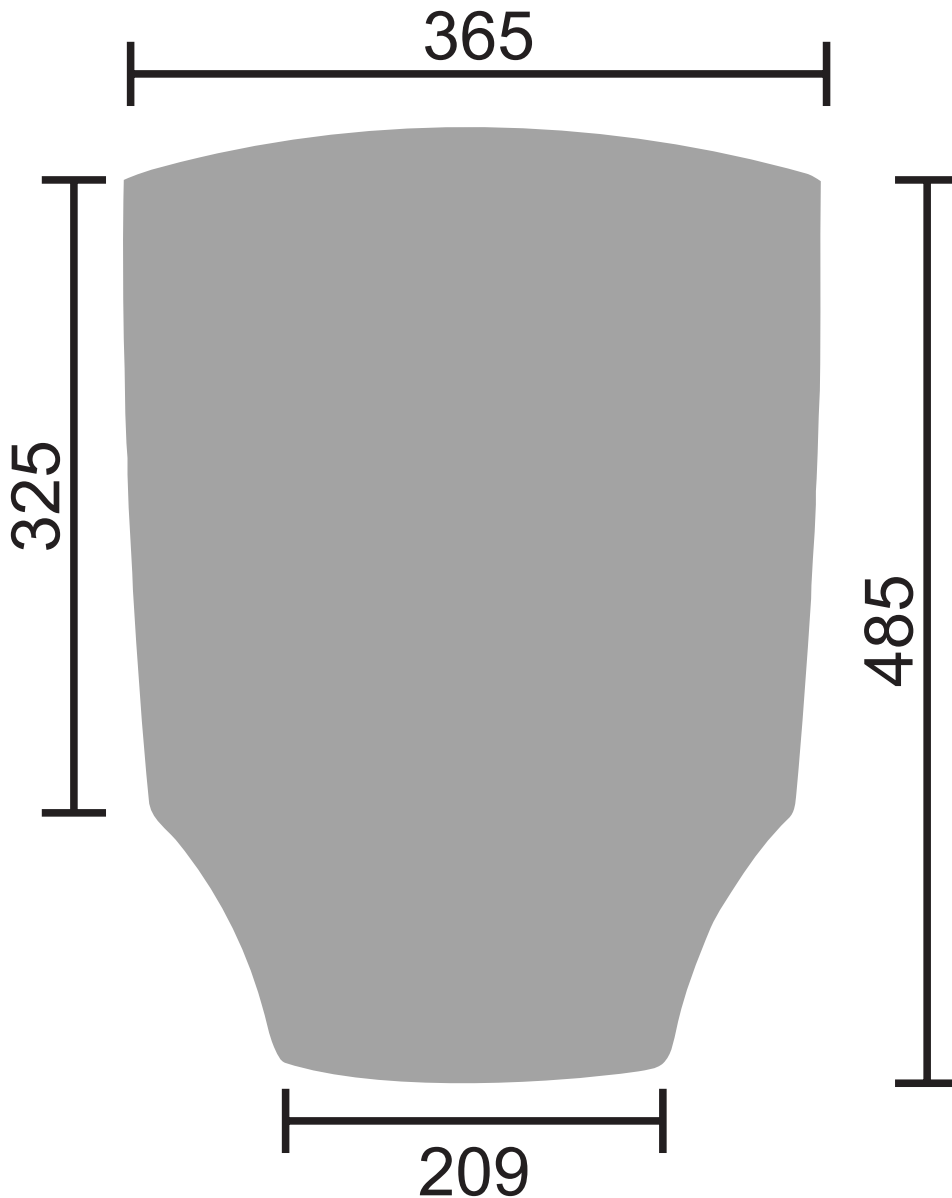

FRACTURE TWS

WC-Deckel mit Absenkautomatik

Revision 06/2016

Temtasi - Das Dusch-WC !

Neue Krugallee 39 • 12435 Berlin

Telefon: +49 (0)30 / 5321-5256 • Fax: +49 (0)30 / 5321-5258

www.temtasi.com • E-Mail: info@temtasi.com